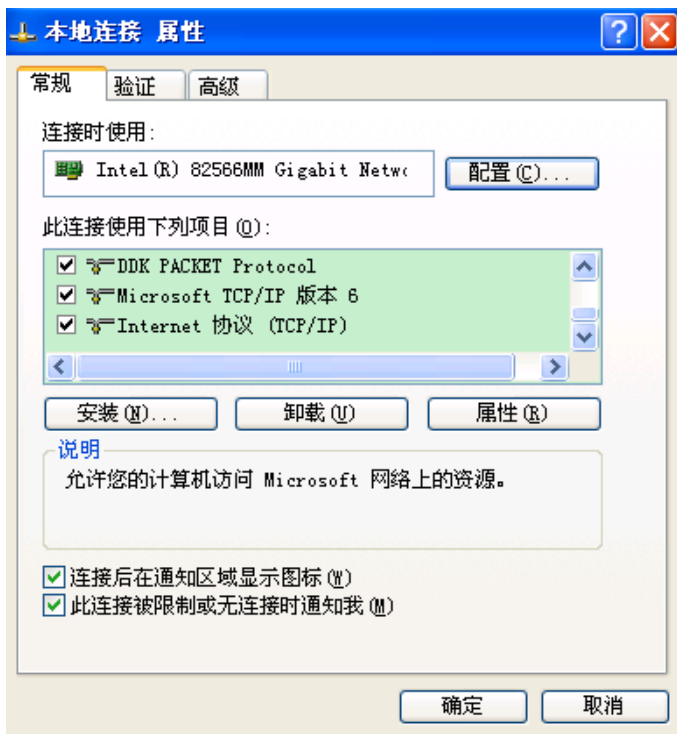

### 1、协议安装

WindowsXP 系统请点击开始->运行，输入 cmd，点击确定。在如下图所示对话框内输入：

IPV6 install，回车。

如图所示则表示安装成功。

## 3、测试方法

打开浏览器，输入 [www.cstnet.cn](http://www.cstnet.cn)。如果页面打开左上角正确显示 IPV6 地址，

则代表 IPV6 线路正常。

或访问 <http://www.kame.net>, 看看顶部的乌龟, 是活动的则说明已启用 IPV6, 静止的则是 IPV4。

注: Windows vista 和 Win 7 系统自带 IPV6 协议。请跳过第 1 步, 直接检查第 2 步中协议是否被选中, 之后打开页面进行测试。